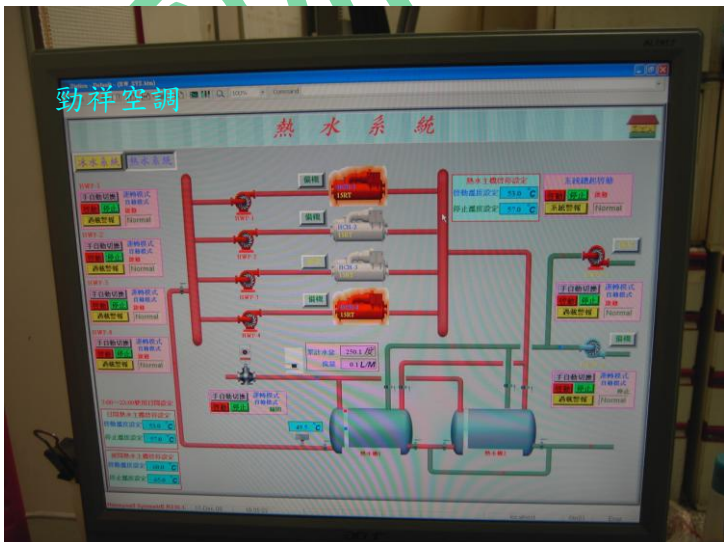

## 工程相片

行動基地台冷氣控制箱-1

行動基地台冷氣控制箱-2

原廠冰水主機 PLC 控制

PLC 控制監控盤

熱泵監控系統

配電盤數位錶(V 多功能電錶 A)