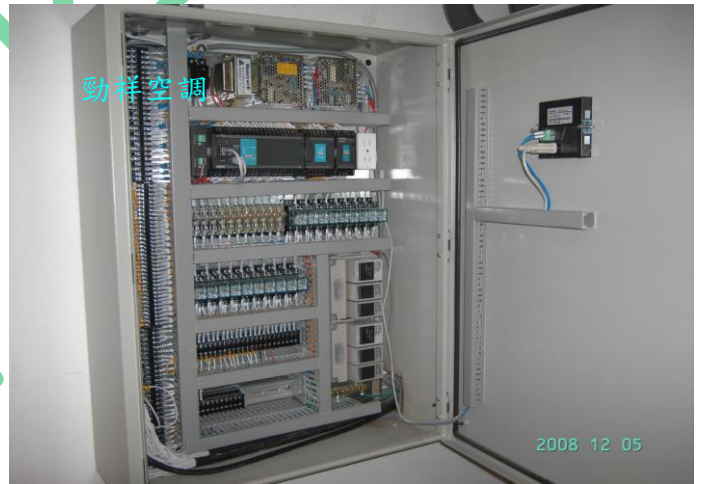

## 工程相片

行動基地台冷氣控制箱-1

行動基地台冷氣控制箱-2

原廠冰水主機 PLC 控制

PLC 控制監控盤

熱泵監控系統

配電盤數位錶(V 多功能電錶 A)