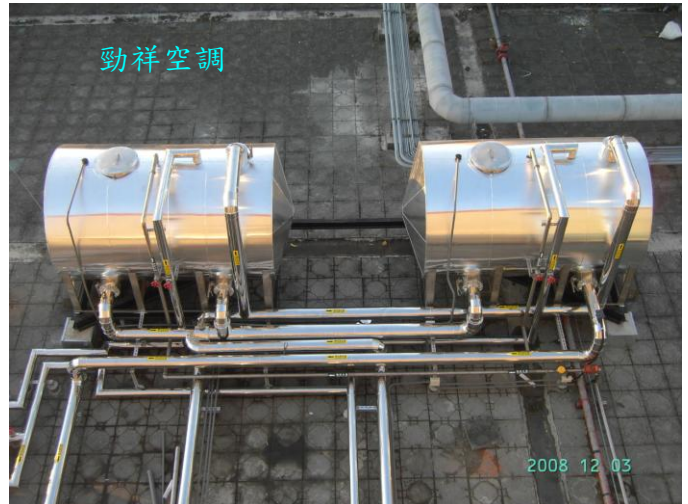

## 工程相片

方型逆流式冷卻水塔

水對水熱泵主機

圓型冷卻水塔+冷卻水泵

熱水泵

方型直交流式冷卻水塔+冷卻水泵

6T 儲熱水桶

1991